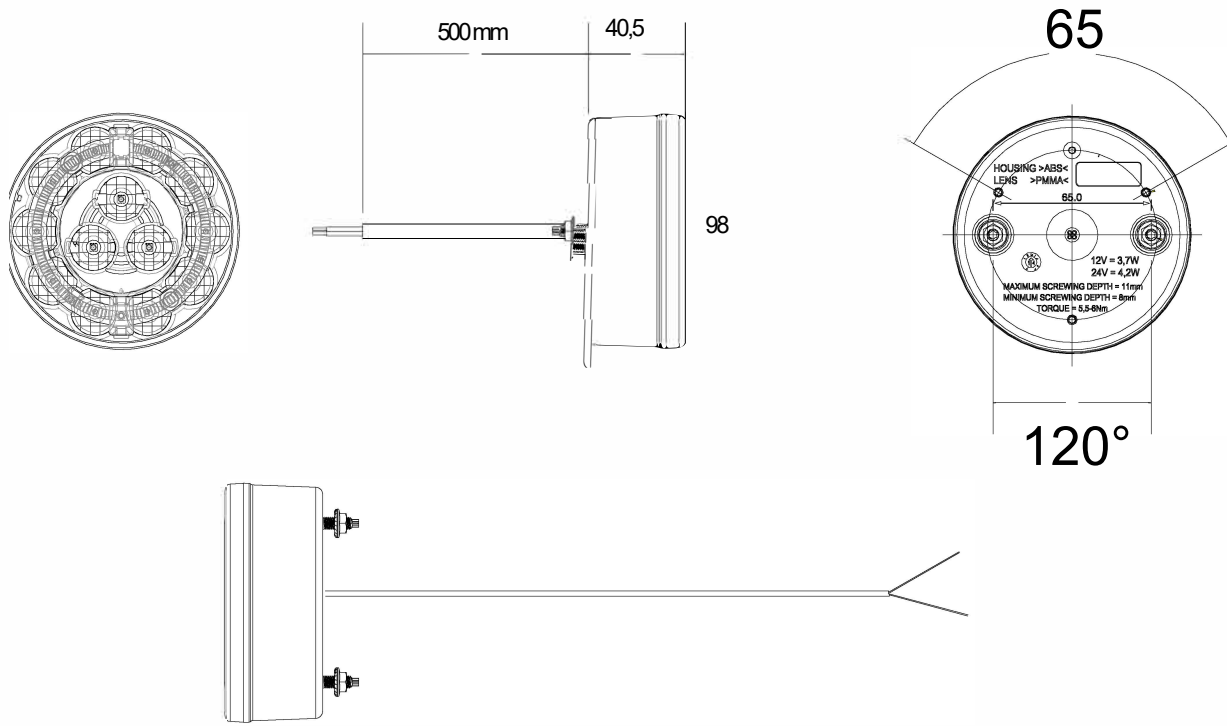

Braspunkt 98mm Tail/Stop/Indicator

Funktion	Farbe	5625-88
Masse	ws	1
RFS	rt	5
Rüchl.li	sw	6
NSL	ge	7

HOMOLOGATION DESCRIPTION:		
FOG	E9 11416	F1 00
REVERSE	E9 11416	AR 00
TAIL	E9 11416	R1 02
Reflex	E9 11416	IA 02

Rev.Nr.:	Datum	Name	Änderung
gez.	150424	wg	Material-Nr.
Prod. Freigabe			33-9200-007
Prüfart.	62 914		

Drehmoment: Nm:	Drehmoment: Nm:	Drehmoment: Nm:

Sparte:
12/24 VOLT
ADR für Zone 2

- Standard
- Kundenspez.